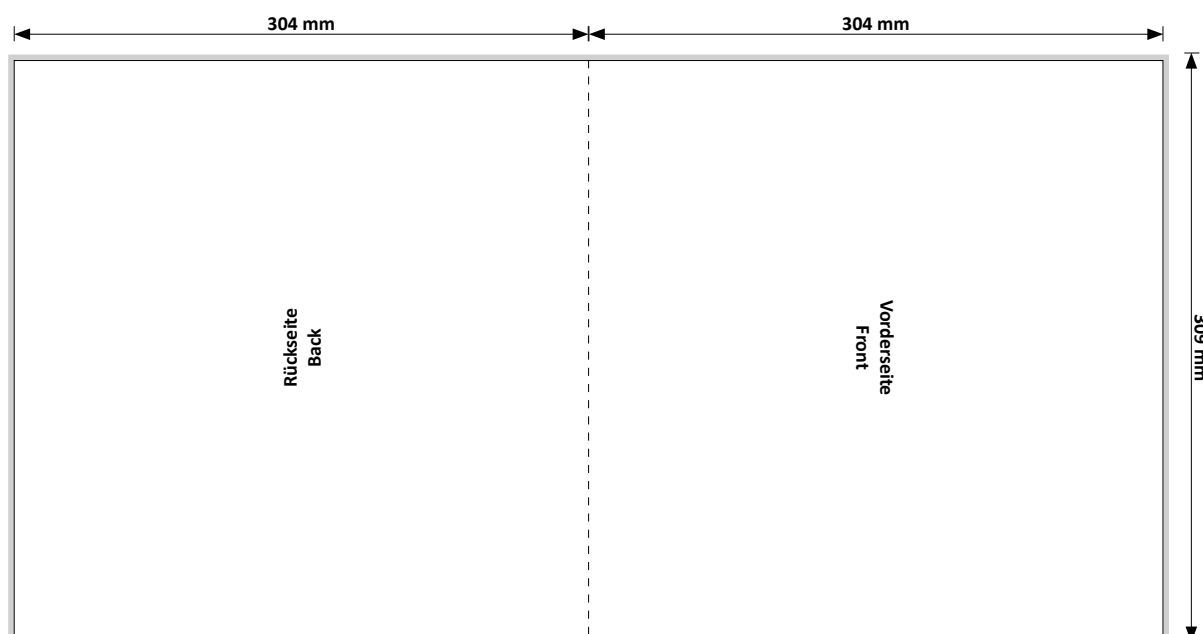

Vinyl Innenhülle für 12inch Öffnung oben

Format offen: 608 x 309 mm

Endformat: 304 x 309 mm

Dokumentgröße

inkl. Beschnitt: 614 x 315 mm

■ Anschnitt: 3 mm

Web-Tipps

 Handbuch: Mehr Informationen zur PDF-Erzeugung

 Downloads unter www.dms-berlin.com/service/downloads

 Zur Produktbeschreibung

Hinweise

-  - Zeichnung auf 25% der Originalabmessungen verkleinert
- Konfektionierung der Innenhülle in Verpackung erfolgt entsprechend der Schrift-/Bildausrichtung