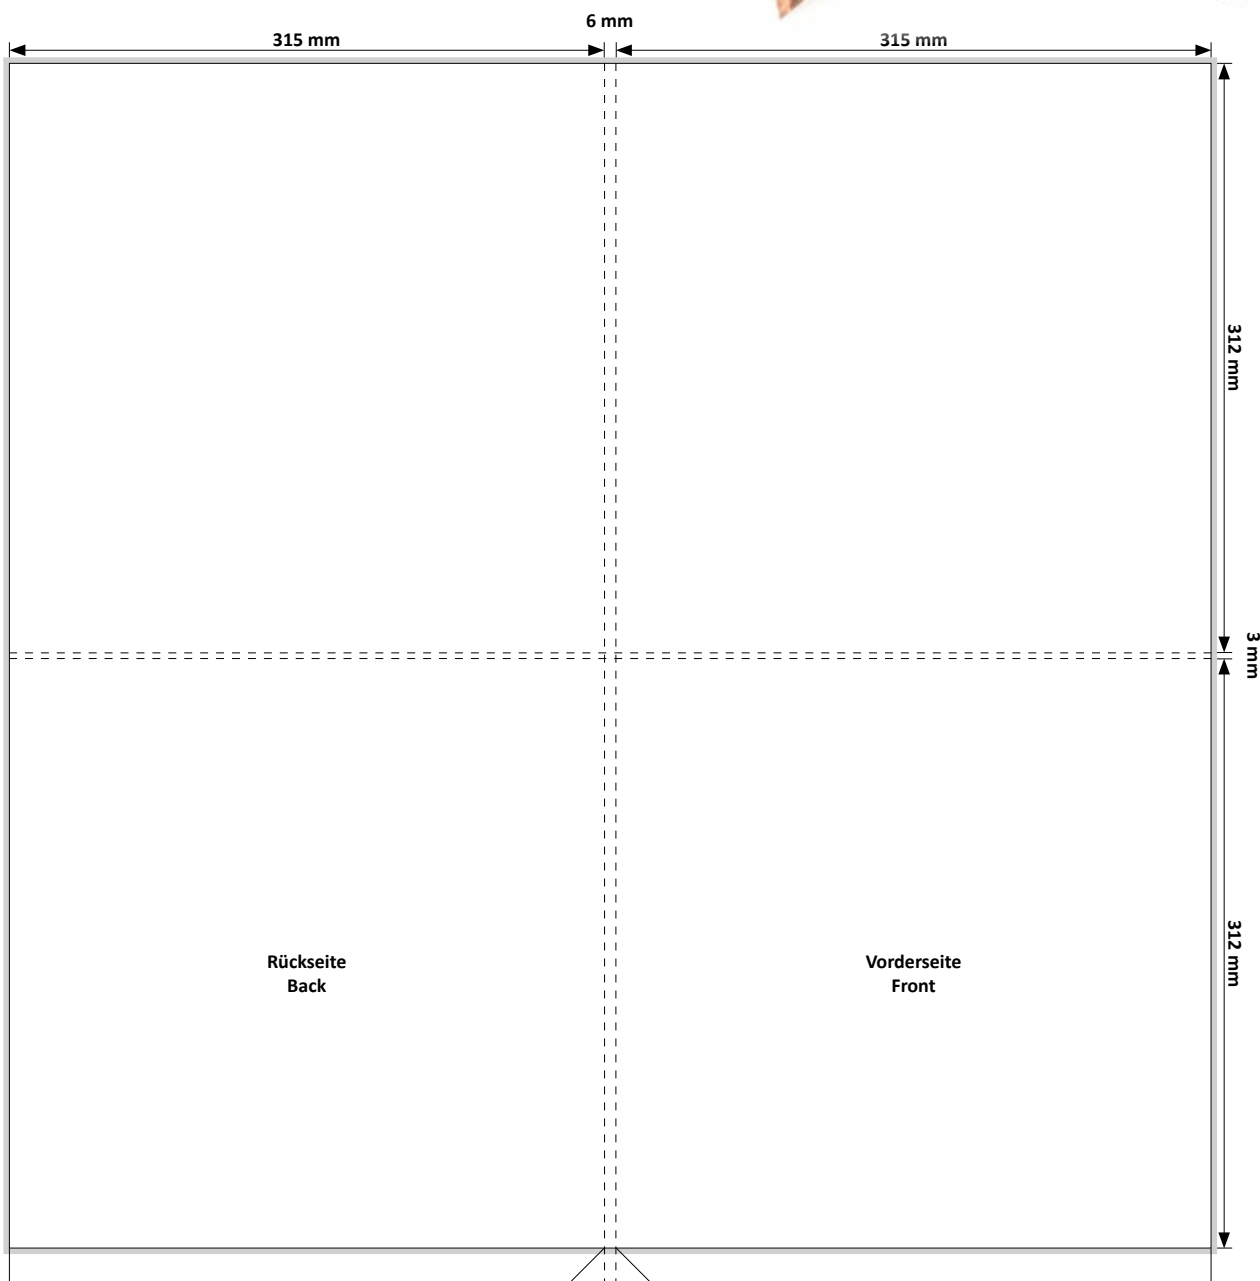

LP Gatefold Öffnung rechts

Format offen: 636 x 642 mm
Endformat: 315 x 6 x 312 mm

■ Anschnitt: 3 mm

Web-Tipps

- Handbuch: [Mehr Informationen zur PDF-Erzeugung](#)
- Downloads unter www.dms-berlin.com/service/downloads
- [Zur Produktbeschreibung](#)

Hinweise

- Zeichnung auf 25% der Originalabmessungen verkleinert
- die linke Seite des Gatefolds ist verklebt