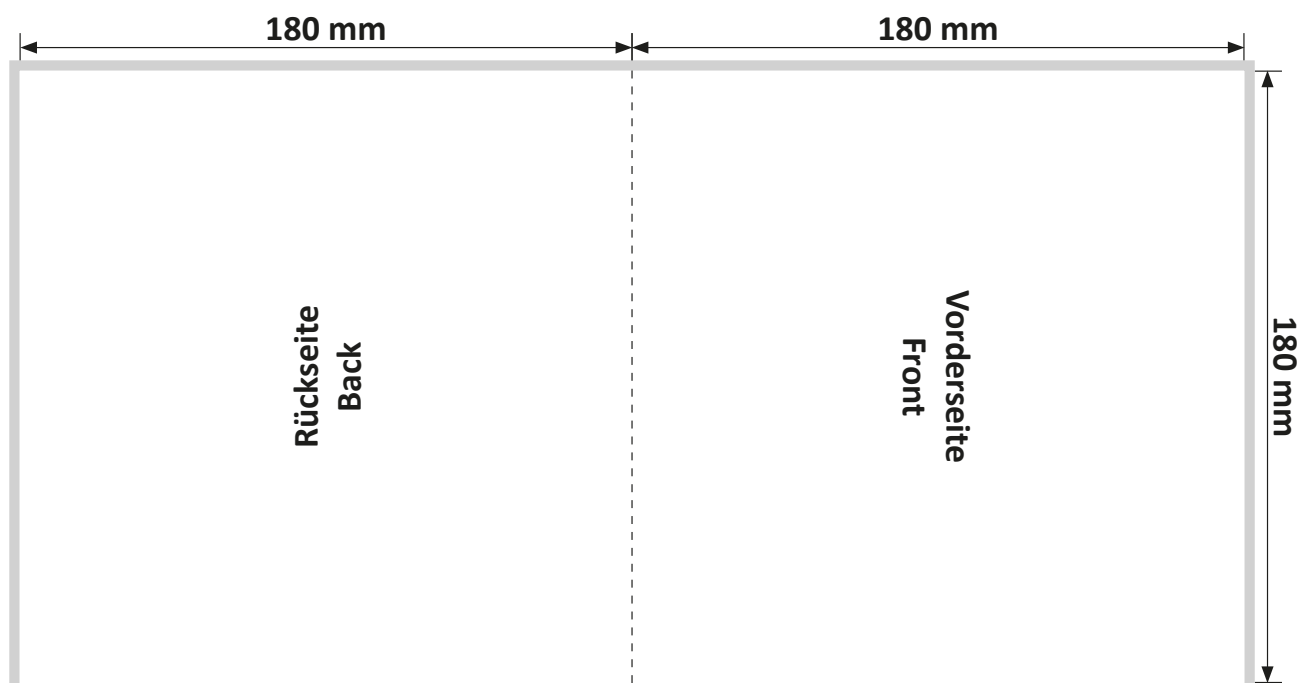

Vinyl 7inch Innenhülle Öffnung oben

Format offen: 360 x 180 mm

Endformat: 180 x 180 mm

■ Anschnitt: 3 mm

Web-Tipps

- 📖 Handbuch: Mehr Informationen zur PDF-Erzeugung
- ↓ Downloads unter www.dms-berlin.com/service/downloads
- 🔗 Zur Produktbeschreibung

Hinweise

- ⚠ - Zeichnung auf 45% der Originalabmessungen verkleinert
- Verpackung ohne Rücken
- Single wird direkt in Innenhülle konfektioniert
- Innenhülle passt in Kastentasche für 7inch