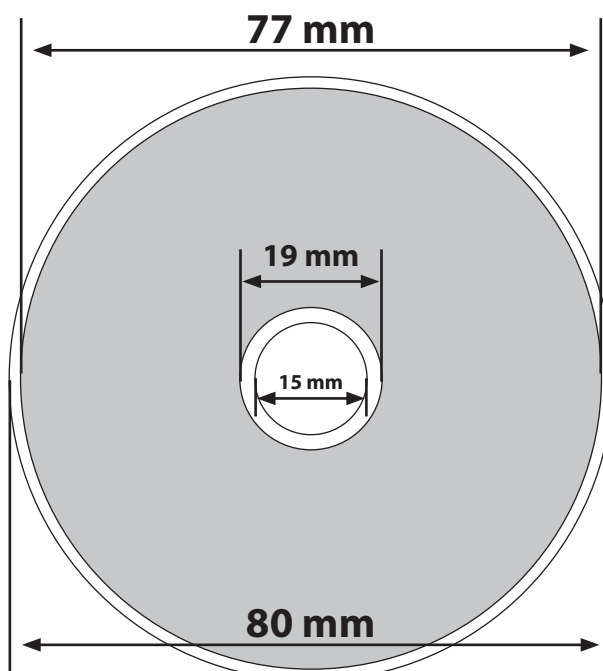

DVD-Label

8 cm Sieb-/Offsetdruck

Druckbereich: 19 mm – 77 mm

Hinweise:

- Seite quadratisch mit den Maßen 80 x 80 mm anlegen
- Kein Mittelloch anlegen

[Zur Produktbeschreibung](#)