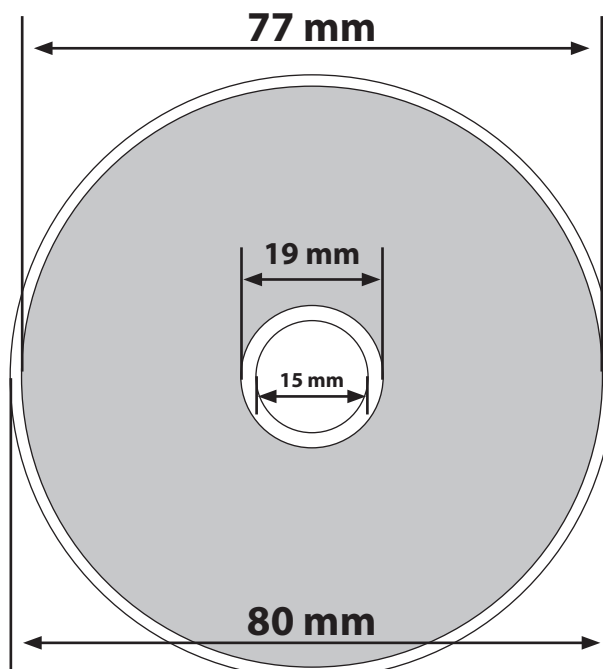

DVD-Label

8 cm Sieb-/Offsetdruck

Druckbereich: 19 mm – 77 mm

Hinweise:

- Seite quadratisch mit den Maßen 80 x 80 mm anlegen
- Kein Mittelloch anlegen

[Zur Produktbeschreibung](#)