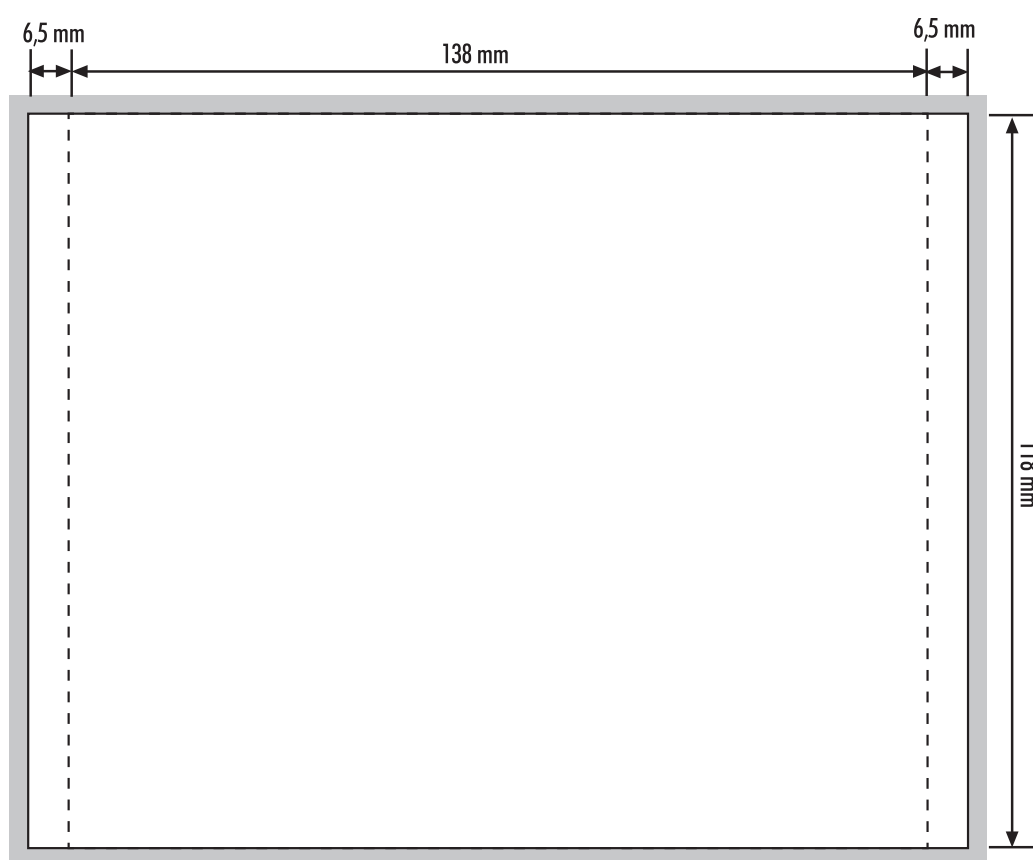

## CD Jewelcase Inlaycard

Format offen: 151 x 118 mm  
Endformat geschlossen: 138 x 6,5 x 118 mm

Anschnitt: 3 mm ringsherum ■