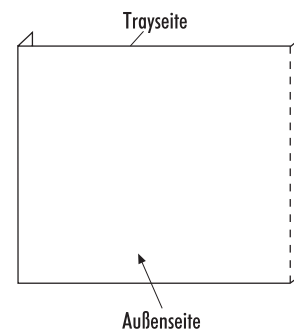

## CD Jewelcase Inlaycard

Format offen: 151 x 118 mm  
Endformat geschlossen: 138 x 6,5 x 118 mm

Anschnitt: 3 mm ringsherum ■