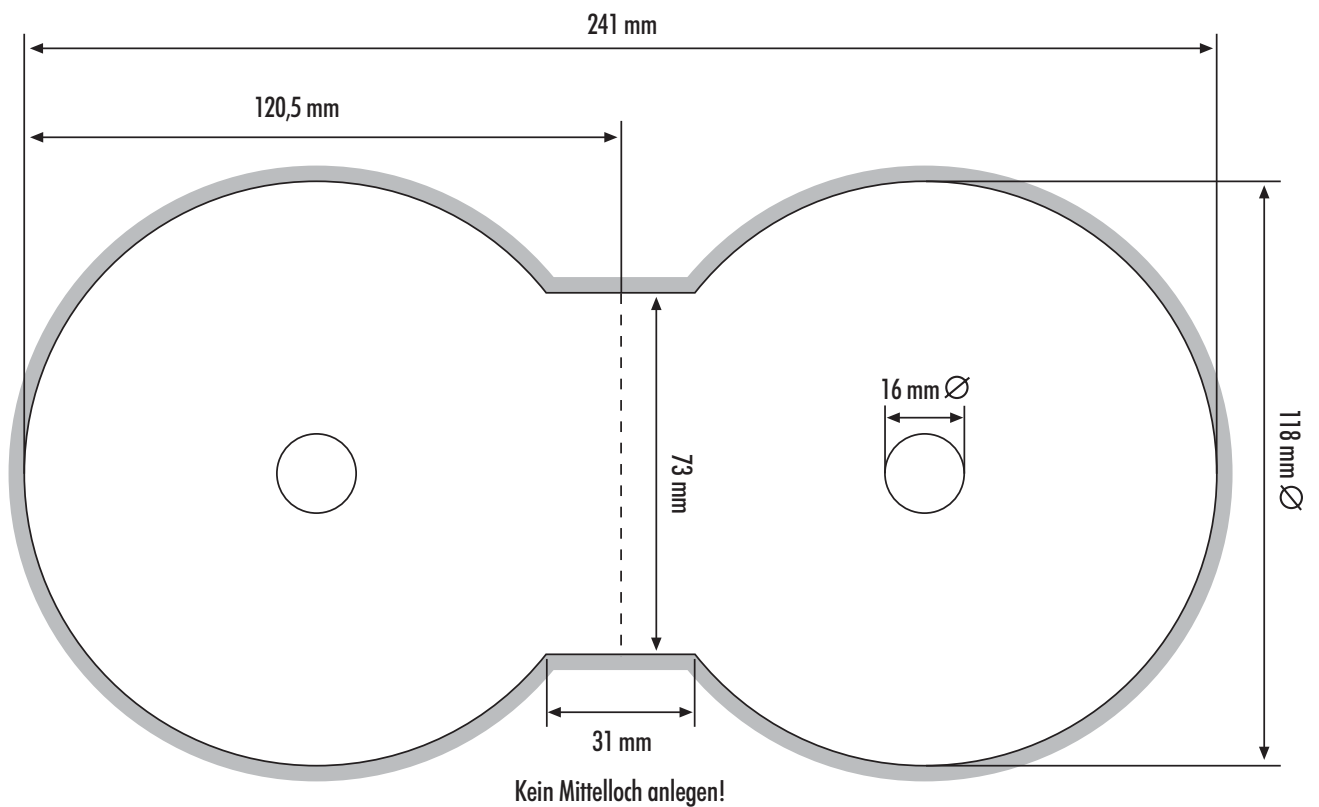

Spezifikation

CD-Booklet für Shellbox 4 Seiter Einbruchfalz

Material

Laserdruck: 120 g Laserdruckpapier

Format

241,0 x 118,0 mm, offen
(ohne Anschnitt)
120,5 x 118,0 mm, geschlossen

■ = 3 mm Anschnitt ringsherum anlegen